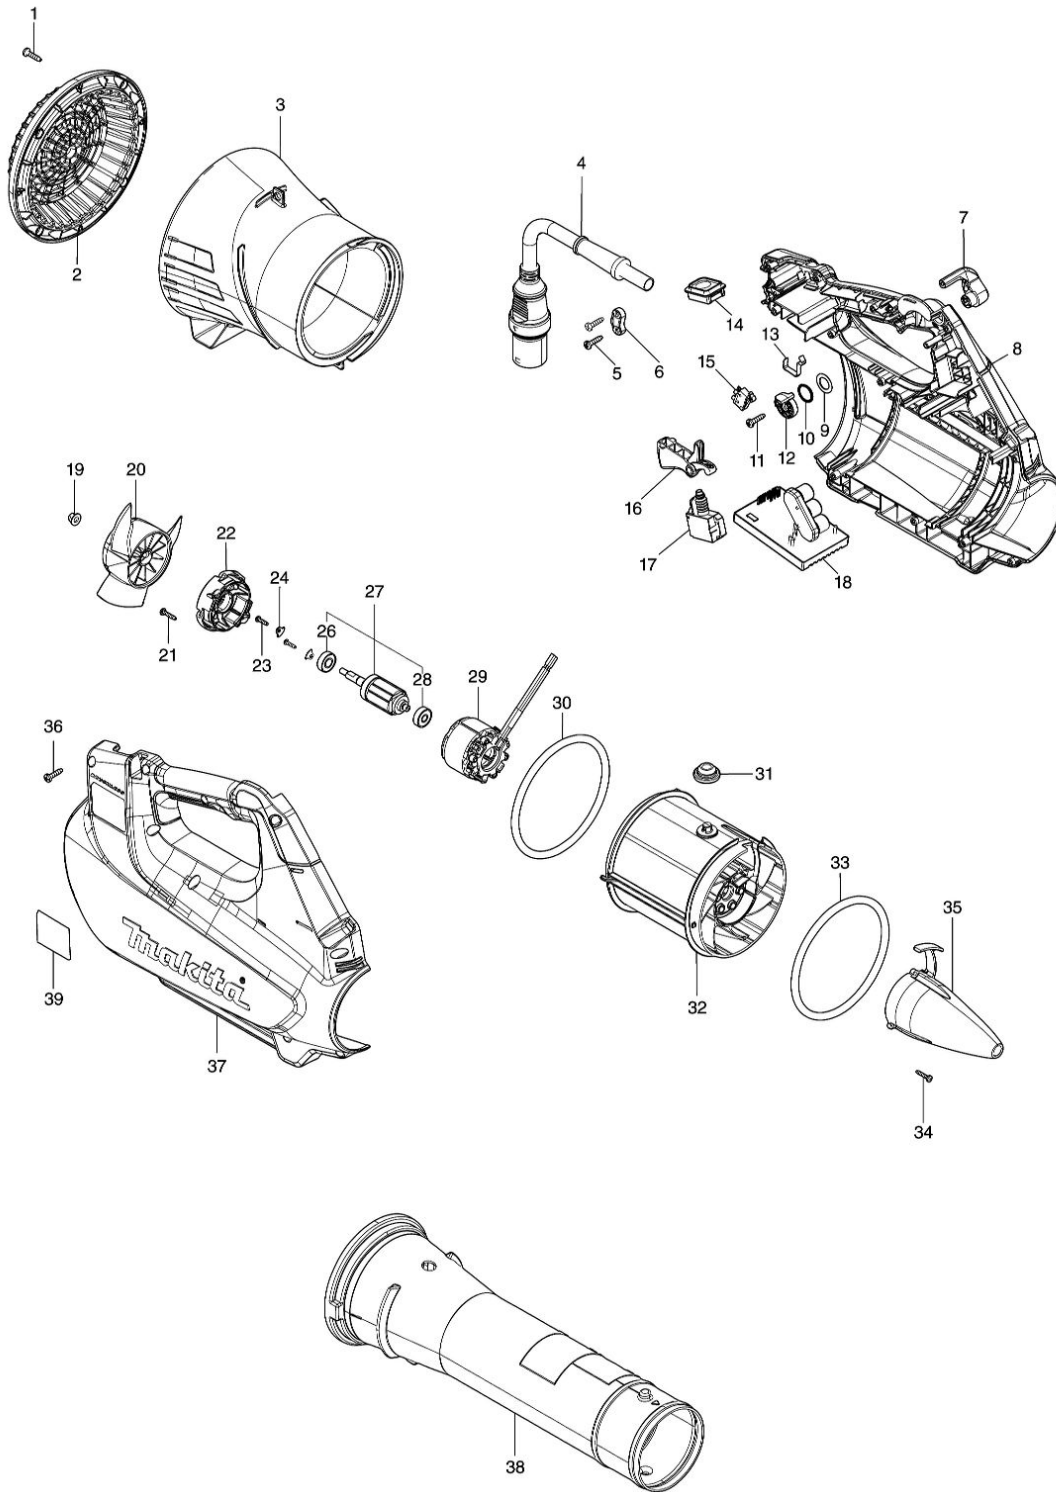

# Partdrawing for UB001CZ - Bladblazer

Model No.UB001C BATTERY POWERED BLOWER

Nr.	Part nr.	Name
001	266326-2	Tap Schroef 4X18mm P
002	412749-4	Afdekkap UB001C
003	140V33-6	Achterhuis cpl UB001C
004	699156-0	Voedingskabel UB001C
005	266326-2	Tap Schroef 4X18mm P
006	687149-9	Klemstrip Vc2510L
007	412755-9	Controleschakelaar UB001C
008	183R61-4	Behuizingset UB001C
008C10	8011Y4-4	Waarschuwinglabel DUB363 A
009	253798-0	Sluistring 13
010	213154-6	O-Ring 14 DHW080 P
011	266326-2	Tap Schroef 4X18mm P
012	412754-1	Koppelstuk UB001C
013	232634-3	Bladveer UB001C
014	140X08-7	Schakelcircuit UB001C
014C10	810D46-0	Label A/U AS1925
015	632L48-2	Schakelaar DUC254Z
016	412756-7	Schakelaarhendel UB001C
017	651436-2	Schakelaar C3JW
018	620D15-1	Controller UB001C
019	252286-4	Moer M5X8mm DUB184
020	240177-1	Waaier 110Mm Dub362 A
021	266429-2	Tapschroef 3X16 P
022	412753-3	Motorhuiskap UB001C
023	265893-4	Tapschroef 3X12 Lh1040F
024	347733-9	Borgring UB001C
026	210040-2	Kogellager 698LLu
027	519639-3	Anker UB001C
028	210022-4	KOGELLAGER 626DDW
029	629A15-0	Veld UB001C P
030	424721-4	Pakkingring 115Mm Dub362
031	424194-1	Ring 8Mm
032	412751-7	Motorhuisset UB001C
033	424721-4	Pakkingring 115Mm Dub362
034	266429-2	Tapschroef 3X16 P
035	412752-5	Afdekkap UB001C
036	266326-2	Tap Schroef 4X18mm P
037	183R61-4	Behuizingset UB001C
037C10	8011Y4-4	Waarschuwinglabel DUB363 A
038	412757-5	Blaasbuis UB001C
039	857M75-6	Naamplaat UB001C